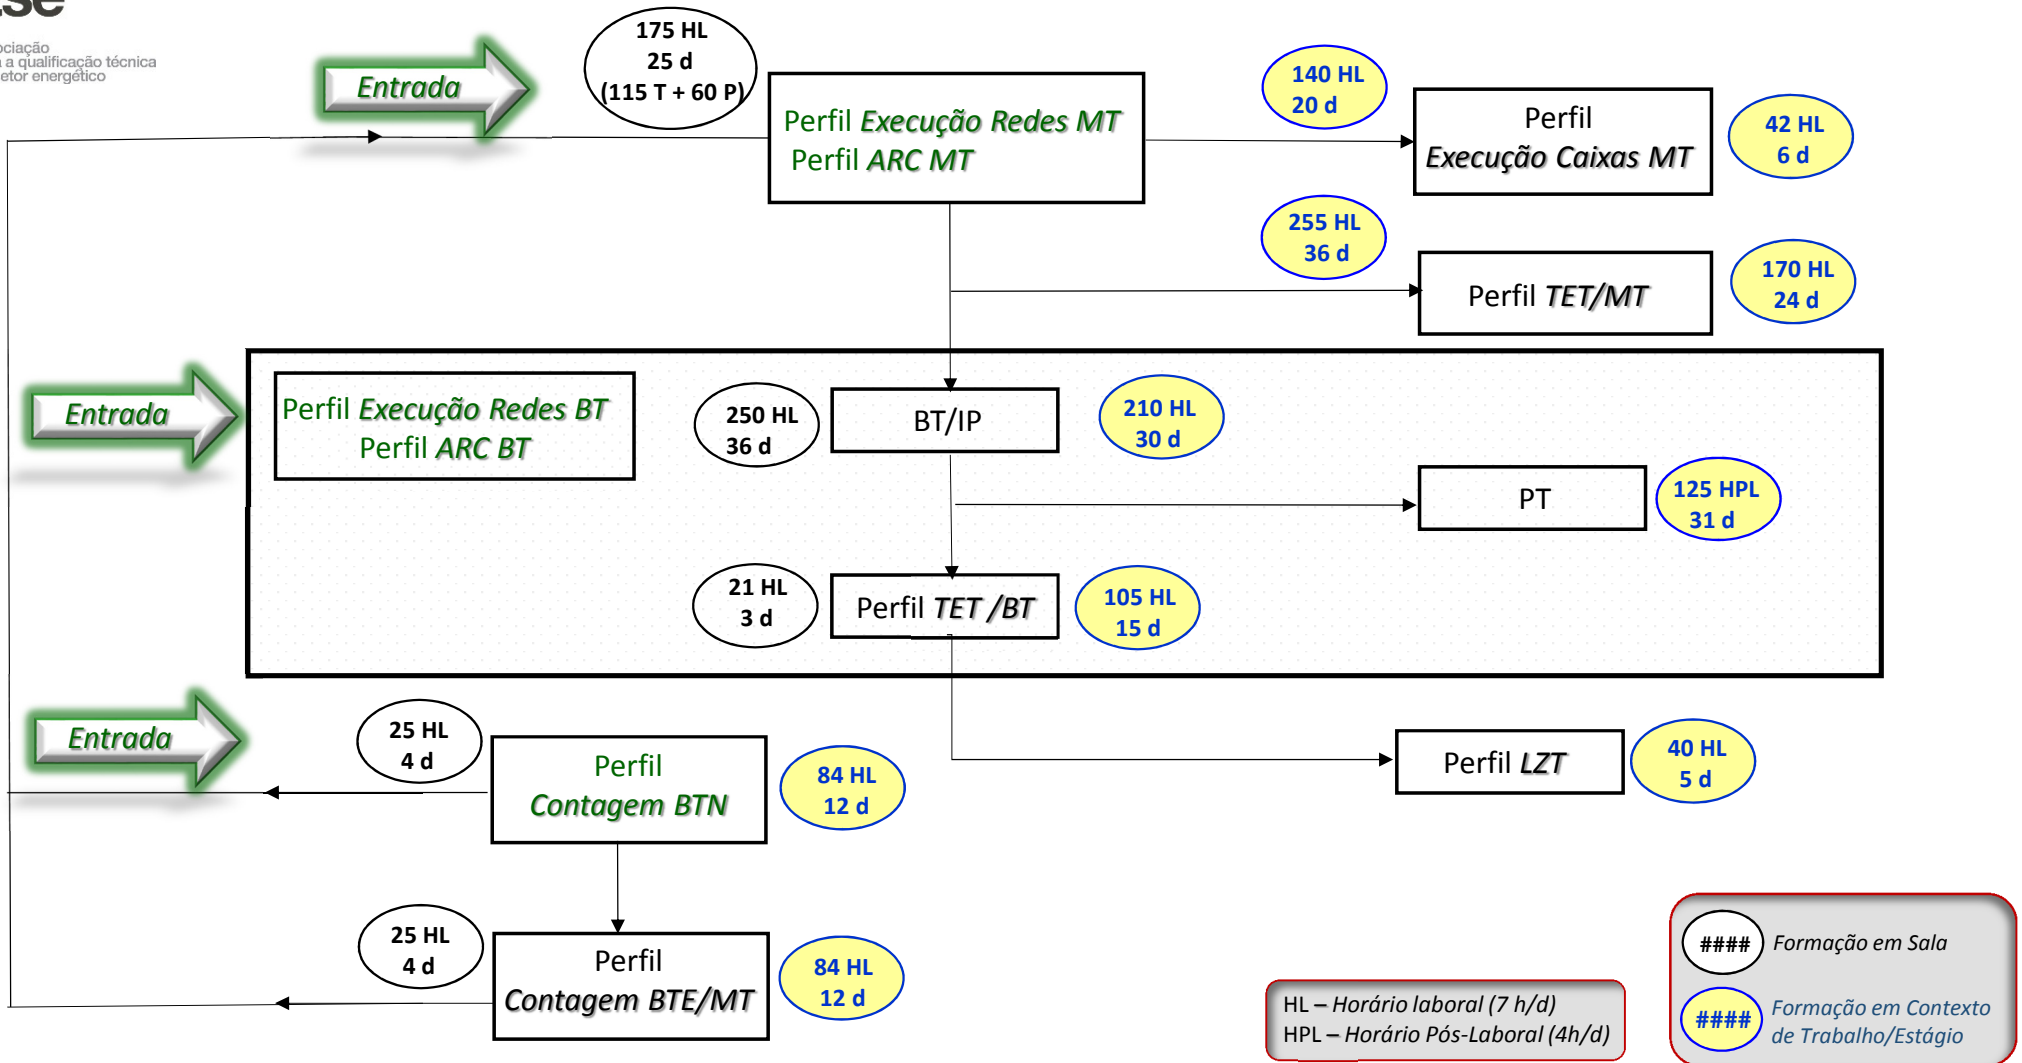

PLANO CURRICULAR – Formação em Sala, Parque e em Contexto de Trabalho

HL – Horário laboral (7 h/d)
 HPL – Horário Pós-Laboral (4h/d)

Formação em Sala
 ##### Formação em Contexto de Trabalho/Estágio